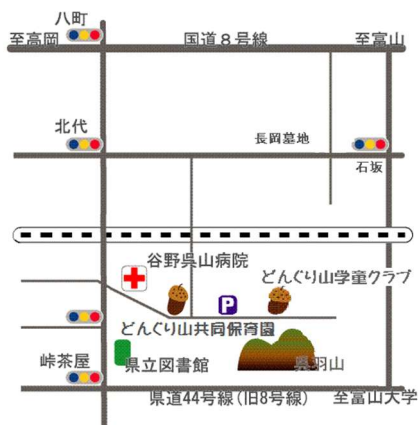

## 親子サークル 会員募集

5月13日(水) 9:30~10:30	園庭で遊ぼう(泥・水遊び)
6月17日(水) 9:30~10:30	育児相談・(呉羽公園散歩)
7月15日(水) 9:30~10:30	園庭で遊ぼう(泥・水遊び)
9月16日(水) 9:30~10:30	園庭で遊ぼう(泥・水遊び)
10月21日(水) 9:30~10:30	秋探し散歩
11月18日(水) 9:30~10:30	育児相談・リズム遊び
12月9日(水) 9:30~10:30	クリスマス制作

☆対象…未就園児

☆持ち物…着替え、タオル、水筒

☆服装…汚れてもよい服装・歩きやすい靴、帽子

☆お申込み方法…電話・メール

\*日程が変更になることもありますので、事前にお問い合わせください。

\*雨天時は、リズム遊びや設定あそび、造形遊びに変更します。

認定こども園 どんぐり山共同保育園

〒930-0103 富山市北代 5165