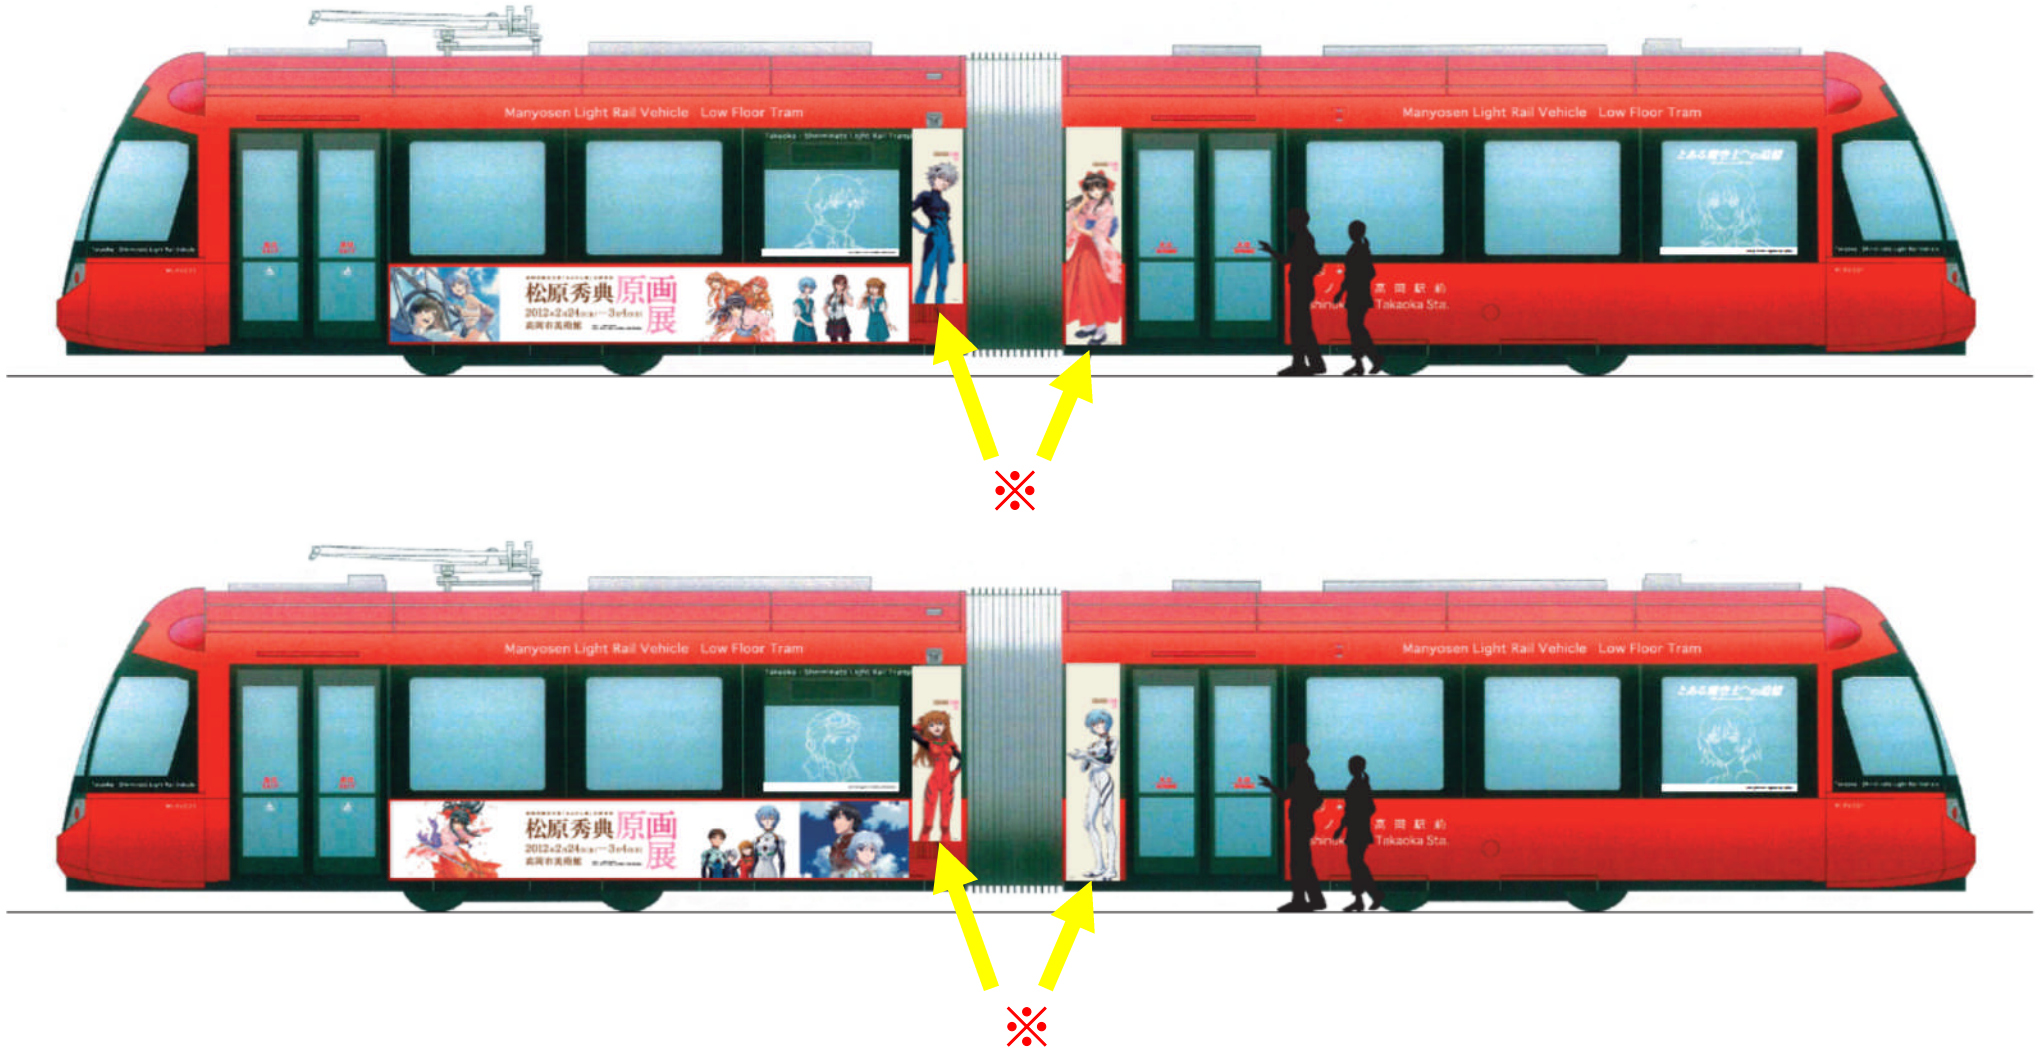

万葉線ラッピング電車 (TR@P事業) 2/1~3/4まで運行

【注意】※のキャラクターは車内壁面となります。
画像はイメージです。現物とは若干異なる場合があります。